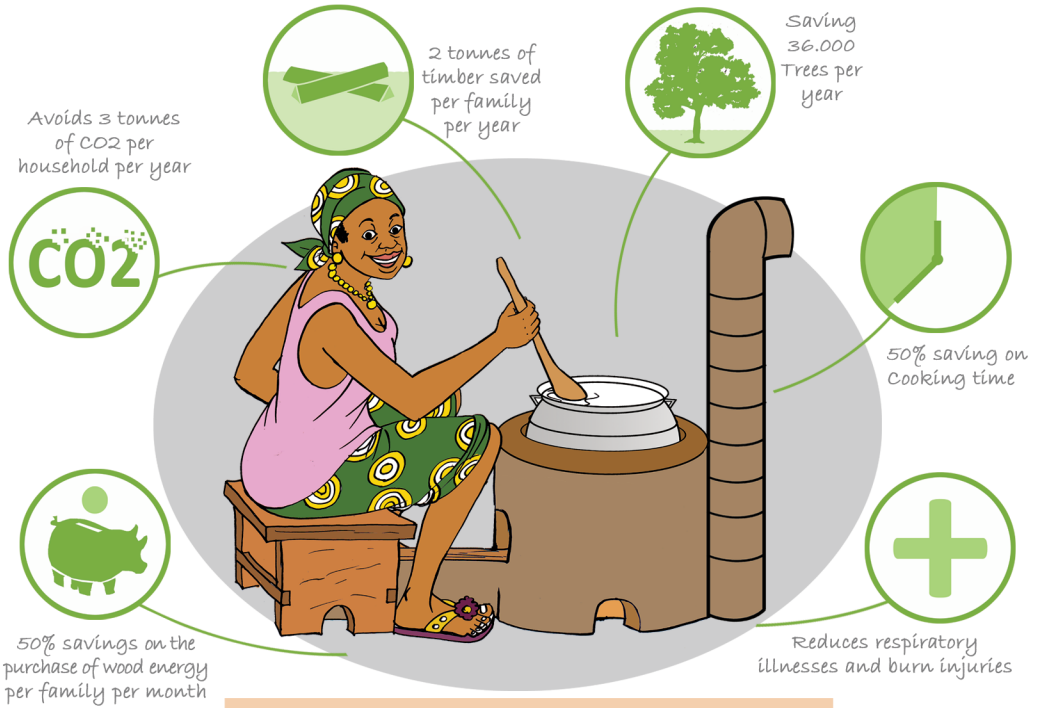

WANROU COOKSTOVE FOR CARBON OFFSETTING

Nous compensons votre empreinte carbone

3 500 households = 10 000 tCO₂e offsets/year
GOLD STANDARD PROJECT N° GS 2489